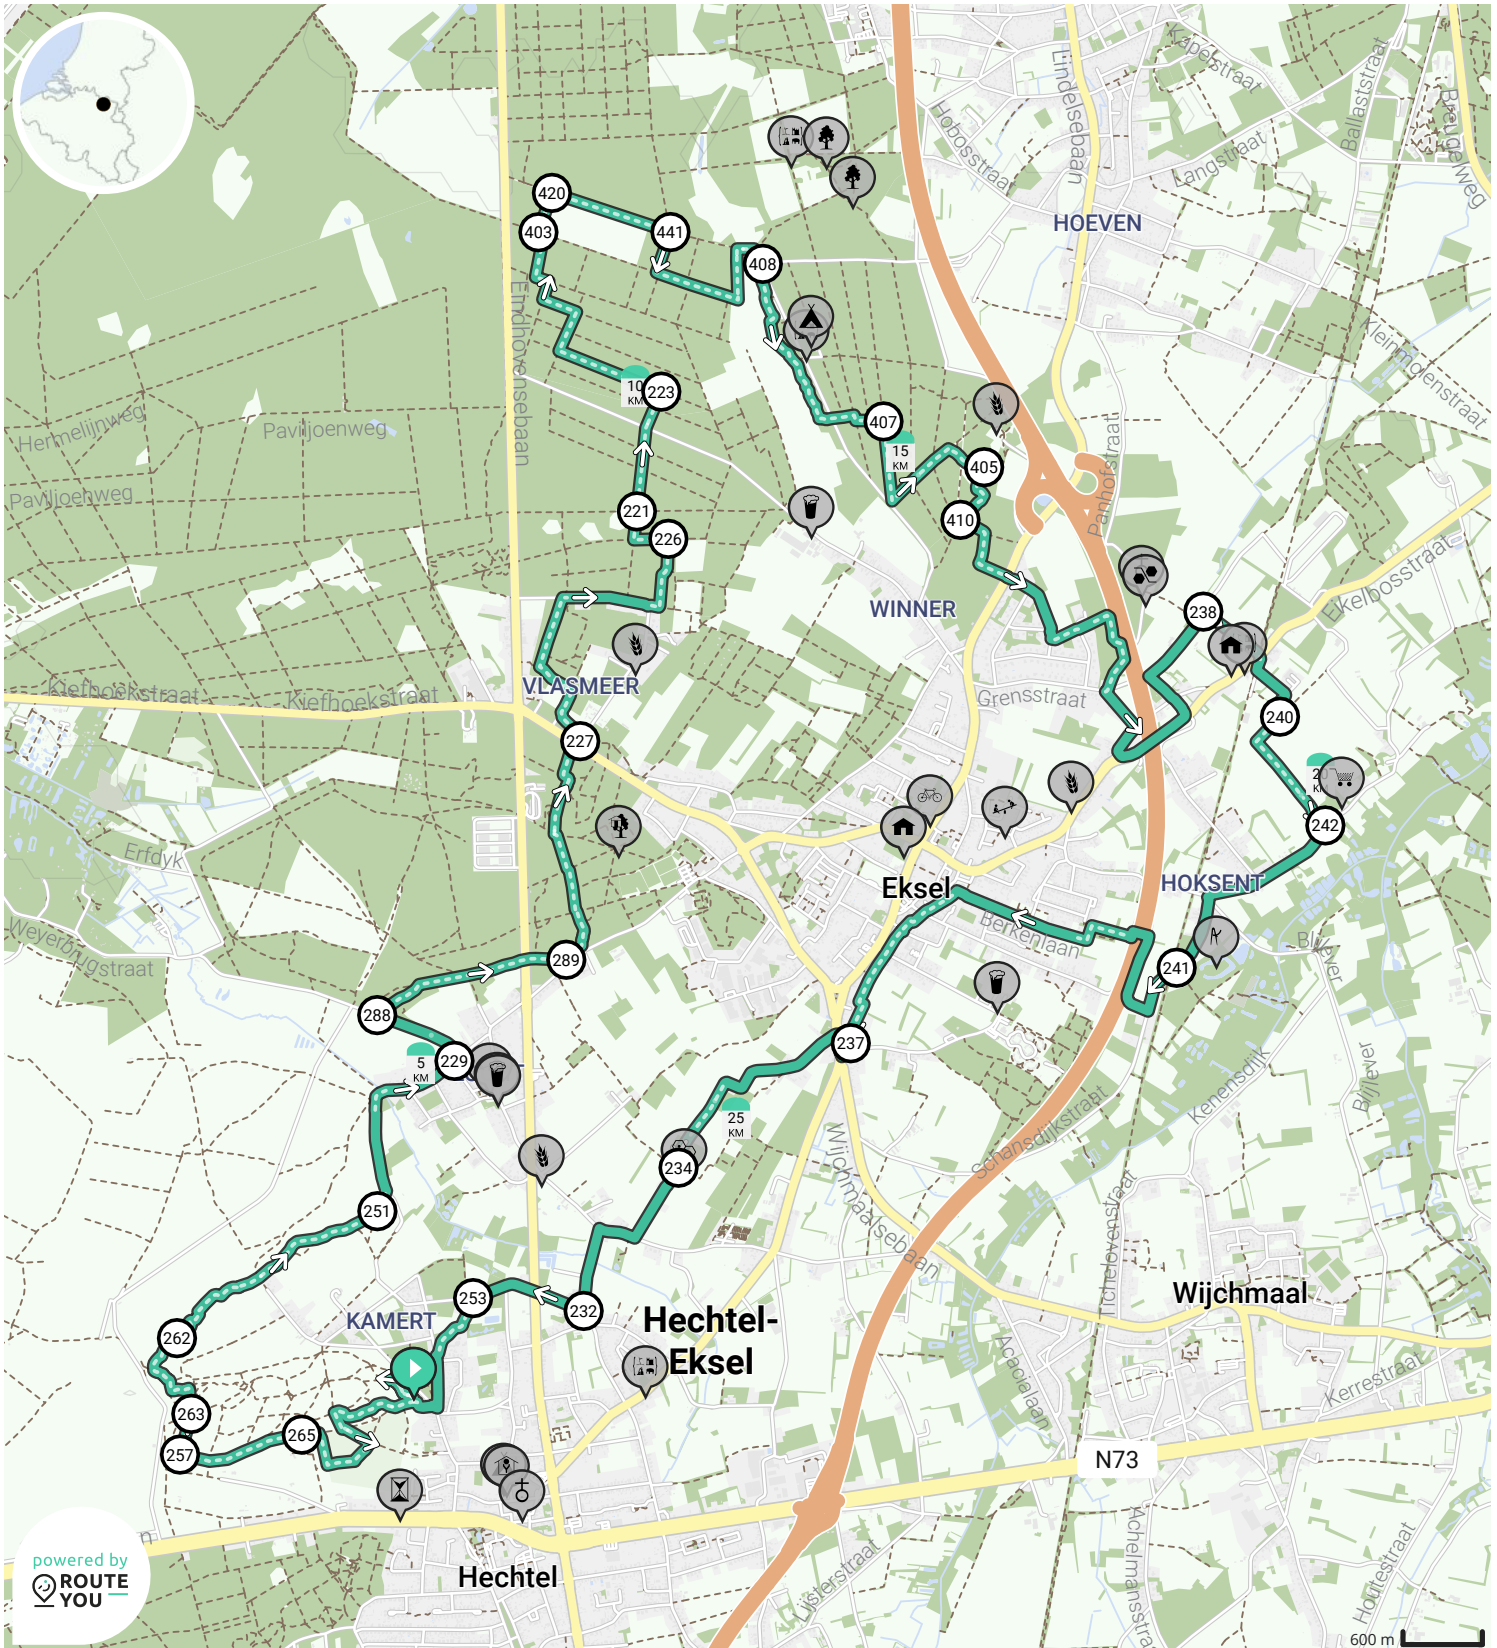

# Bosland Hechtel-Heksel

Door Katleen Kerremans

BEKIJK OP MOBIEL

↔ Lengte: 28.2 km

↗ Stijging: 51 m

📶 Moeilijkheidsgraad: 8/10

📍 Kamertstraat, 3940 Hechtel, België

📍 Kamertstraat, 3940 Hechtel, België

powered by ROUTE YOU