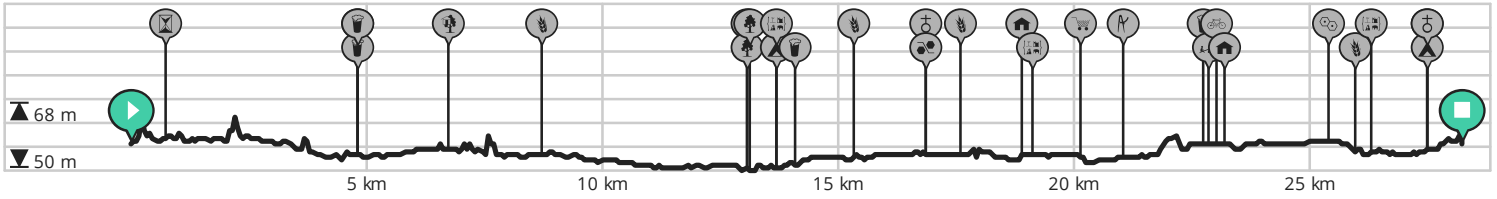

# Bosland Hechtel-Heksel

Door Katleen Kerremans

BEKIJK OP MOBIEL

↔ Lengte: 28.2 km

↗ Stijging: 51 m

📶 Moeilijkheidsgraad: 8/10

📍 Kamertstraat, 3940 Hechtel, België

📍 Kamertstraat, 3940 Hechtel, België

powered by ROUTE YOU