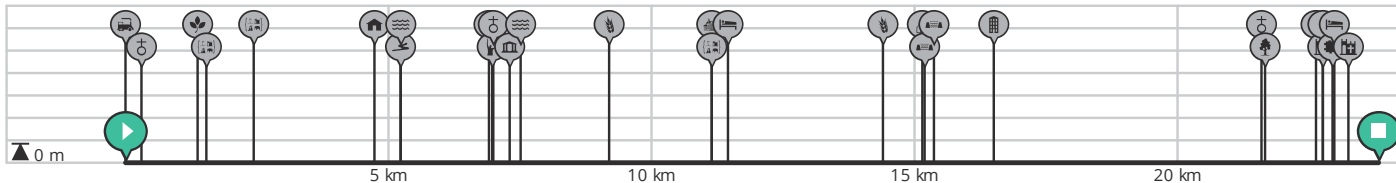

GR treinstapper Schoonaarde - Dendermonde

Door vzw OKRA-SPORT+

BEKIJK OP MOBIEL

- ➔ Lengte: 23.8 km
- ↗ Stijging: 82 m
- 📶 Moeilijkheidsgraad: 7/10

Map Data: © OpenStreetMap Contributors; Cartography: © RouteYou