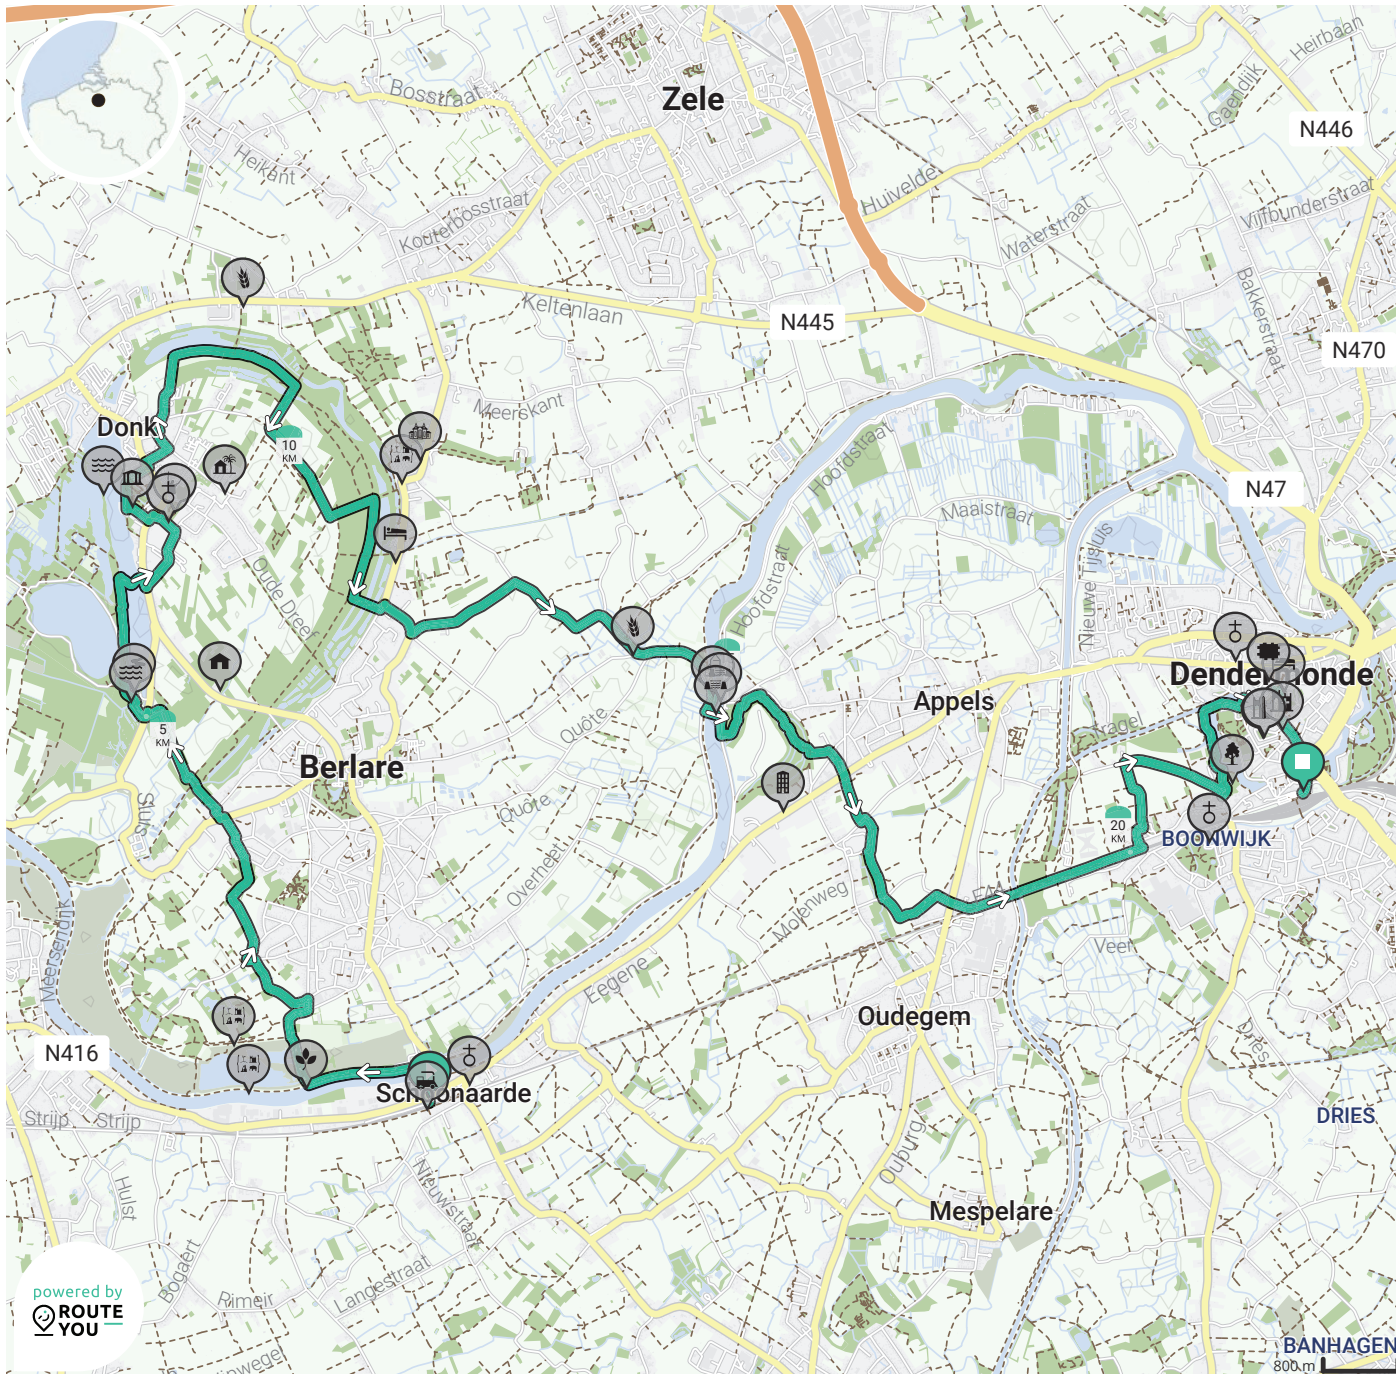

GR treinstapper Schoonaarde - Dendermonde

Door vzw OKRA-SPORT+

BEKIJK OP MOBIEL

- ➔ Lengte: 23.8 km
- ↗ Stijging: 82 m
- 📶 Moeilijkheidsgraad: 7/10

Map Data: © OpenStreetMap Contributors; Cartography: © RouteYou